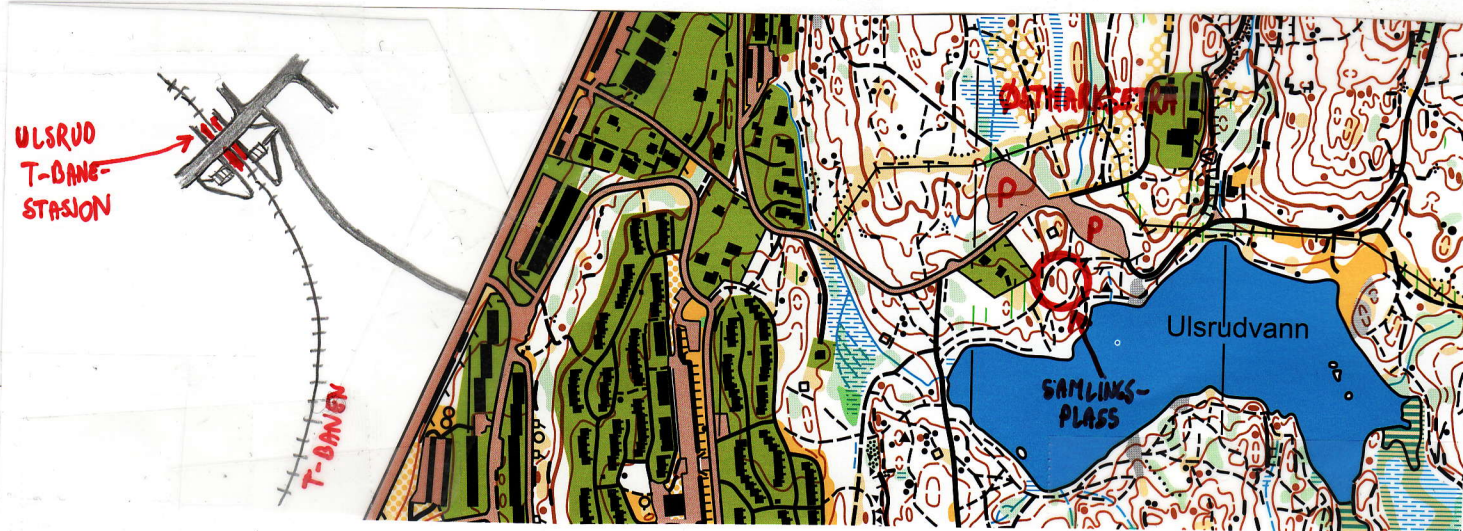

OSI ORIENTERING

Rankingløp onsdag 22. mai
Start fra kl. 16.30 til 18.00

Samlingsplass: 50 m sør for parkeringsplassen ved Østmarksetra

Kollektivatkomst:

T-bane nr. 3 (Mortensrud) til Ulsrud T-banestasjon. 10–12 min å gå derfra

Kart: Solbergvann, målestokk 1 : 7 500, ekvidistanse 5 m, utgitt 2011

Løypelengder:

Lang: 5,4 km – 21 poster
Mellom: 3,7 km – 15 poster
Kort: 2,1 km – 10 poster

Alle løpene er på A-nivå

Løperne må selv tegne inn løpene på kartet